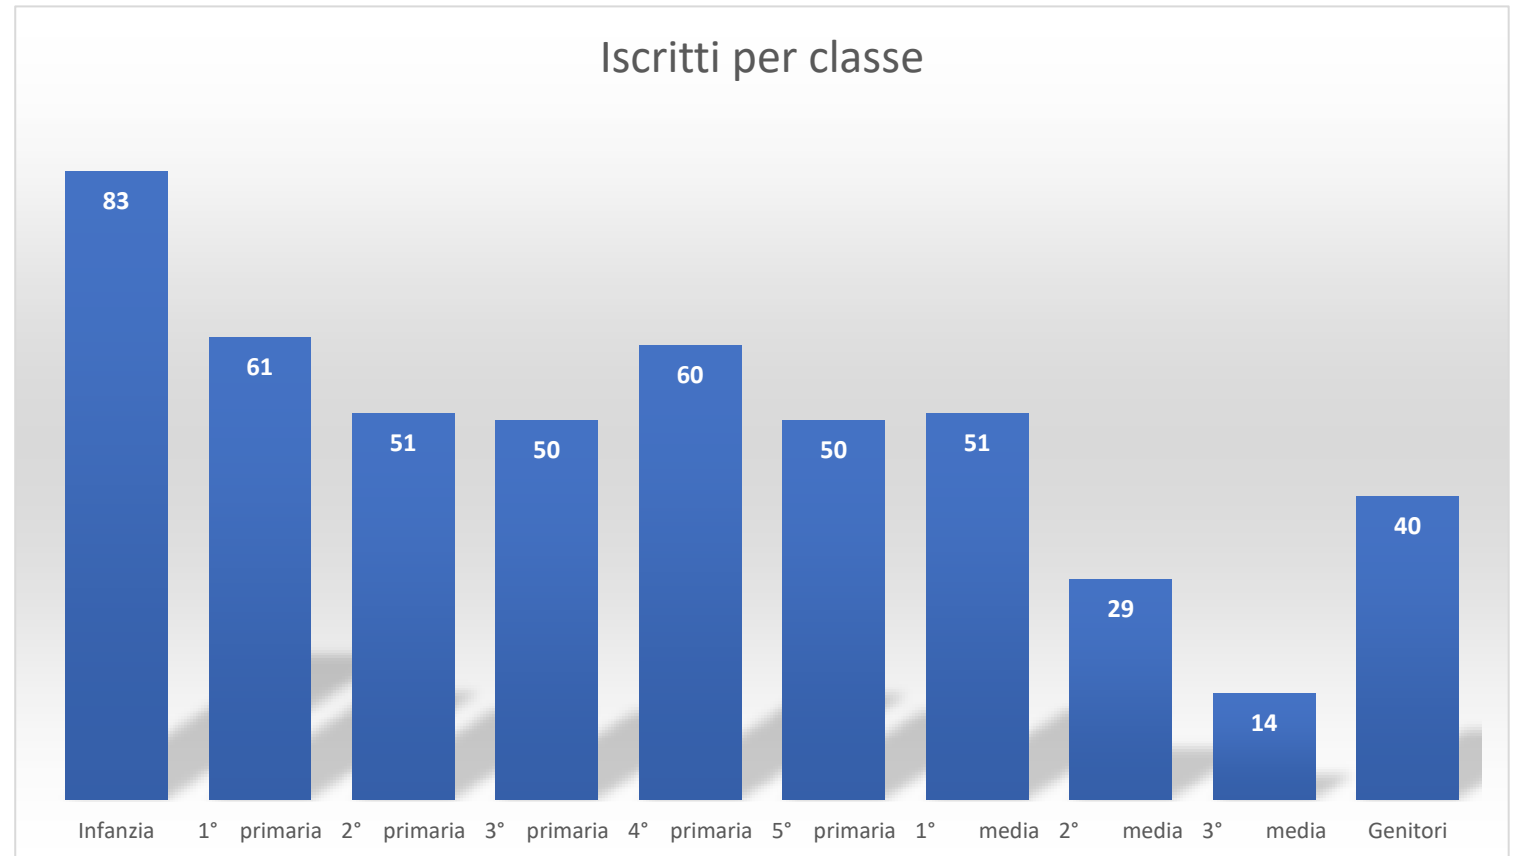

Iscritti per classe