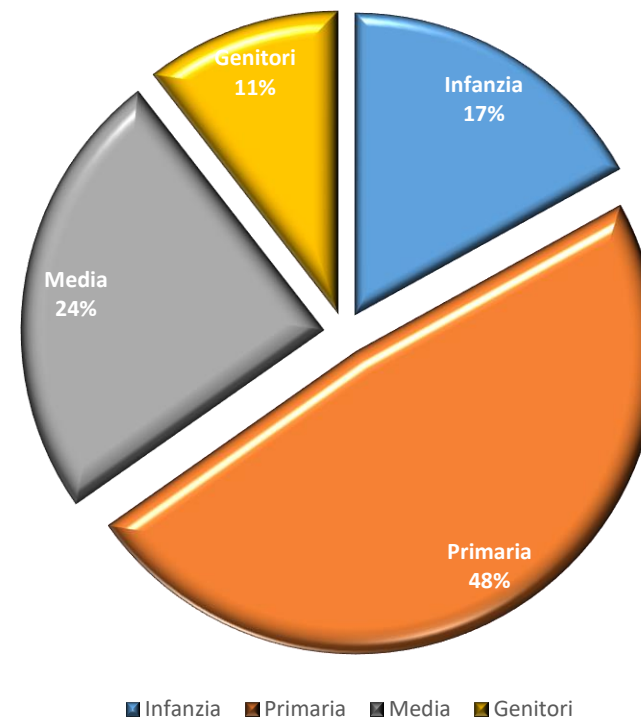

14° Mandelli CAP Campestre al Parco Sabato 6 aprile 2024

I numeri

	2024
Iscritti	489
Categorie premiate	20
Scuole presenti	18

Le categorie

MANDELLI CAP - CATEGORIE

Infanzia	Primaria	Medie	Genitori
83	272	94	40

Iscritti per classe

Maschi e Femmine

MASCHI E FEMMINE

Maschi	Femmine
274	215

I Medaglieri

MEDAGLIERE PRIMARIA	ORO	ARGENTO	BRONZO	TOTALE
Andrea Mandelli	6	5	8	19
Sacro Cuore	3	4	1	8
La Zolla	1			1
Bresso		1		1
Maria Immacolata			1	1